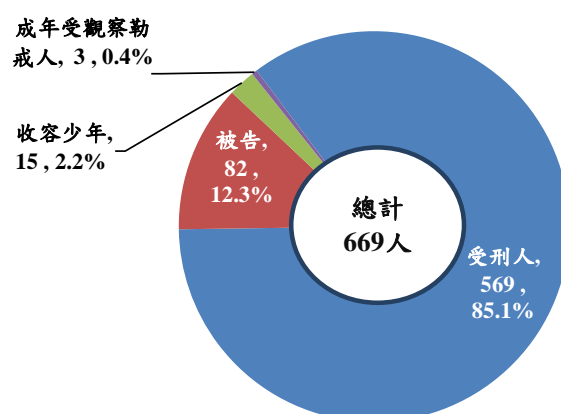

屏東看守所在監所各類收容人數

單位：人

年月別	總計	受刑人	被告	收容少年	成年受觀察勒戒人	少年受觀察勒戒人
108年底	849	737	102	10	-	-
109年底	745	628	100	12	5	-
110年底	652	522	123	6	1	-
111年底	634	532	88	10	4	-
112年底	676	563	107	5	1	-
113年2月底	669	569	82	15	3	-

說明：受刑人含「執行暫押」人數。

屏東看守所在監所各類收容人數

113年2月底

屏東看守所在監所各類收容人數