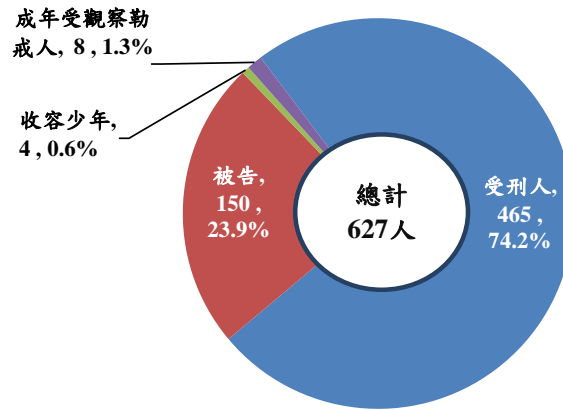

屏東看守所在監所各類收容人數

單位：人

年月別	總計	受刑人	被告	收容少年	成年受觀察勒戒人	少年受觀察勒戒人
107年底	893	769	111	11	2	-
108年底	849	737	102	10	-	-
109年底	745	628	100	12	5	-
110年底	652	522	123	6	1	-
111年4月底	627	465	150	4	8	-

說明：受刑人含「執行暫押」人數。

屏東看守所在監所各類收容人數

111年4月底

屏東看守所在監所各類收容人數

■ 受刑人 ■ 被告 ■ 收容少年 ■ 成年受觀察勒戒人 ● 總計