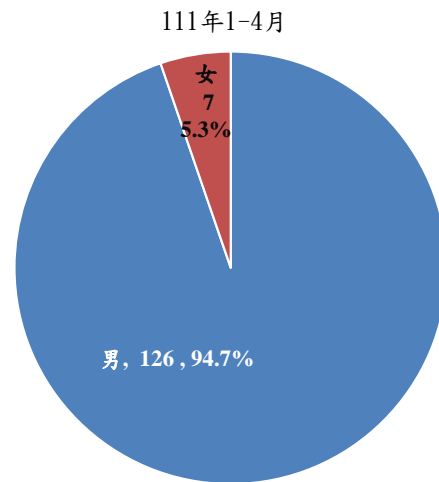

法務部矯正署屏東看守所 新入所被告性別及年齡

單位：人

年月別	總計	性別		年 齡									
		男	女	14-18 歲未滿	18-20 歲未滿	20-24 歲未滿	24-30 歲未滿	30-40 歲未滿	40-50 歲未滿	50-60 歲未滿	60-70 歲未滿	70-80 歲未滿	80歲以 上
107年	427	380	47	-	16	43	75	97	89	70	34	3	-
108年	445	401	44	-	22	48	78	93	113	67	23	1	-
109年	416	385	31	-	15	53	66	103	111	51	16	1	-
110年	371	340	31	-	10	48	62	86	105	44	14	2	-
111年1-4月	133	126	7	-	5	9	35	41	29	10	3	1	-

新入所被告性別

新入所被告年齡