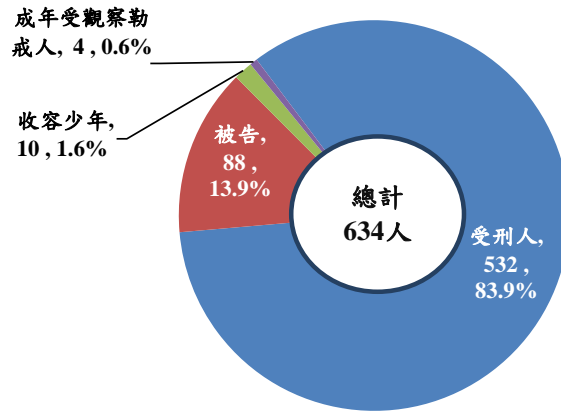

屏東看守所在監所各類收容人數

單位：人

年月別	總計	受刑人	被告	收容少年	成年受觀察勒戒人	少年受觀察勒戒人
107年底	893	769	111	11	2	-
108年底	849	737	102	10	-	-
109年底	745	628	100	12	5	-
110年底	652	522	123	6	1	-
111年底	634	532	88	10	4	-

說明：受刑人含「執行暫押」人數。

屏東看守所在監所各類收容人數

111年底