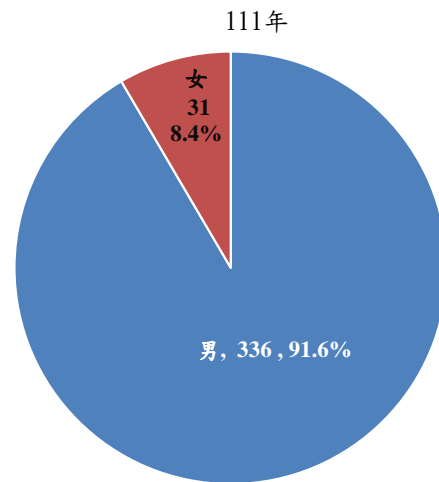

## 法務部矯正署屏東看守所 新入所被告性別及年齡

單位：人

年月別	總計	性別		年 齡									
		男	女	14-18 歲未滿	18-20 歲未滿	20-24 歲未滿	24-30 歲未滿	30-40 歲未滿	40-50 歲未滿	50-60 歲未滿	60-70 歲未滿	70-80 歲未滿	80歲以 上
107年	427	380	47	-	16	43	75	97	89	70	34	3	-
108年	445	401	44	-	22	48	78	93	113	67	23	1	-
109年	416	385	31	-	15	53	66	103	111	51	16	1	-
110年	371	340	31	-	10	48	62	86	105	44	14	2	-
<b>111年</b>	<b>367</b>	<b>336</b>	<b>31</b>	-	<b>13</b>	<b>33</b>	<b>76</b>	<b>100</b>	<b>77</b>	<b>41</b>	<b>21</b>	<b>5</b>	<b>1</b>

新入所被告性別

新入所被告年齡