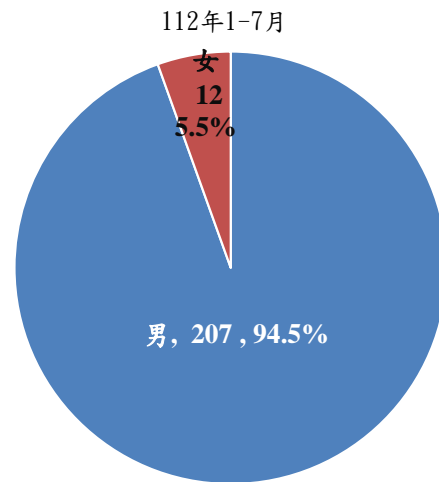

## 法務部矯正署屏東看守所 新入所被告性別及年齡

單位：人

年月別	總計	性別		年 齡									
		男	女	14-18 歲未滿	18-20 歲未滿	20-24 歲未滿	24-30 歲未滿	30-40 歲未滿	40-50 歲未滿	50-60 歲未滿	60-70 歲未滿	70-80 歲未滿	80歲以 上
108年	445	401	44	-	22	48	78	93	113	67	23	1	-
109年	416	385	31	-	15	53	66	103	111	51	16	1	-
110年	371	340	31	-	10	48	62	86	105	44	14	2	-
111年	367	336	31	-	13	33	76	100	77	41	21	5	1
<b>112年1-7月</b>	<b>219</b>	<b>207</b>	<b>12</b>	-	<b>17</b>	<b>37</b>	<b>45</b>	<b>48</b>	<b>46</b>	<b>15</b>	<b>10</b>	<b>1</b>	-

新入所被告性別

新入所被告年齡