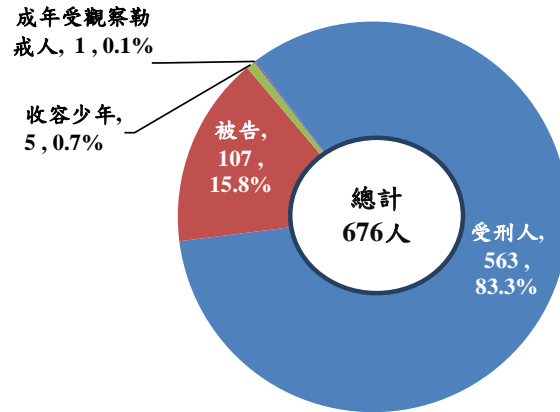

屏東看守所在監所各類收容人數

單位：人

年月別	總計	受刑人	被告	收容少年	成年受觀察勒戒人	少年受觀察勒戒人
108年底	849	737	102	10	-	-
109年底	745	628	100	12	5	-
110年底	652	522	123	6	1	-
111年底	634	532	88	10	4	-
112年底	676	563	107	5	1	-

說明：受刑人含「執行暫押」人數。

屏東看守所在監所各類收容人數

112年底

屏東看守所在監所各類收容人數