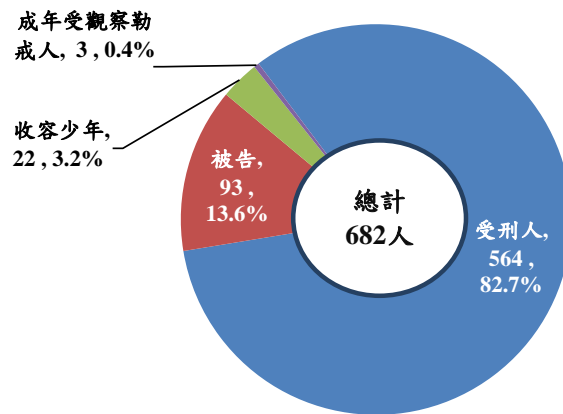

屏東看守所在監所各類收容人數

單位：人

年月別	總計	受刑人	被告	收容少年	成年受觀察勒戒人	少年受觀察勒戒人
108年底	849	737	102	10	-	-
109年底	745	628	100	12	5	-
110年底	652	522	123	6	1	-
111年底	634	532	88	10	4	-
112年底	676	563	107	5	1	-
113年4月底	682	564	93	22	3	-

說明：受刑人含「執行暫押」人數。

屏東看守所在監所各類收容人數

113年4月底

屏東看守所在監所各類收容人數