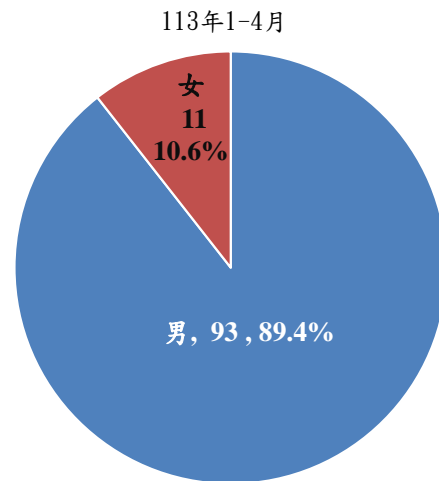

法務部矯正署屏東看守所 新入所被告性別及年齡

單位：人

年月別	總計	性別		年 齡									
		男	女	14-18 歲未滿	18-20 歲未滿	20-24 歲未滿	24-30 歲未滿	30-40 歲未滿	40-50 歲未滿	50-60 歲未滿	60-70 歲未滿	70-80 歲未滿	80歲以 上
108年	445	401	44	-	22	48	78	93	113	67	23	1	-
109年	416	385	31	-	15	53	66	103	111	51	16	1	-
110年	371	340	31	-	10	48	62	86	105	44	14	2	-
111年	367	336	31	-	13	33	76	100	77	41	21	5	1
112年	348	324	24	-	23	51	69	77	71	38	16	3	-
113年1-4月	104	93	11	-	1	8	21	25	23	15	7	4	-

新入所被告性別

新入所被告年齡