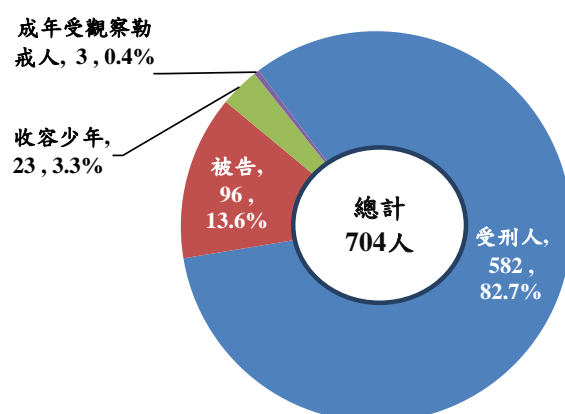

屏東看守所在監所各類收容人數

單位：人

年月別	總計	受刑人	被告	收容少年	成年受觀察勒戒人	少年受觀察勒戒人
108年底	849	737	102	10	-	-
109年底	745	628	100	12	5	-
110年底	652	522	123	6	1	-
111年底	634	532	88	10	4	-
112年底	676	563	107	5	1	-
113年5月底	704	582	96	23	3	-

說明：受刑人含「執行暫押」人數。

屏東看守所在監所各類收容人數

113年5月底

屏東看守所在監所各類收容人數