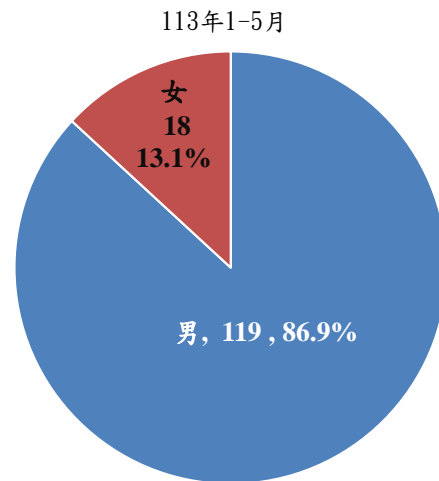

法務部矯正署屏東看守所 新入所被告性別及年齡

單位：人

年月別	總計	性別		年 齡									
		男	女	14-18 歲未滿	18-20 歲未滿	20-24 歲未滿	24-30 歲未滿	30-40 歲未滿	40-50 歲未滿	50-60 歲未滿	60-70 歲未滿	70-80 歲未滿	80歲以 上
108年	445	401	44	-	22	48	78	93	113	67	23	1	-
109年	416	385	31	-	15	53	66	103	111	51	16	1	-
110年	371	340	31	-	10	48	62	86	105	44	14	2	-
111年	367	336	31	-	13	33	76	100	77	41	21	5	1
112年	348	324	24	-	23	51	69	77	71	38	16	3	-
113年1-5月	137	119	18	-	2	10	29	29	35	20	7	5	-

新入所被告性別

新入所被告年齡