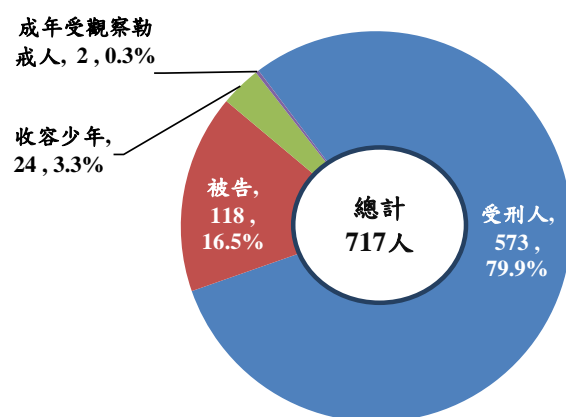

屏東看守所在監所各類收容人數

單位：人

年月別	總計	受刑人	被告	收容少年	成年受觀察勒戒人	少年受觀察勒戒人
108年底	849	737	102	10	-	-
109年底	745	628	100	12	5	-
110年底	652	522	123	6	1	-
111年底	634	532	88	10	4	-
112年底	676	563	107	5	1	-
113年6月底	717	573	118	24	2	-

說明：受刑人含「執行暫押」人數。

屏東看守所在監所各類收容人數

113年6月底