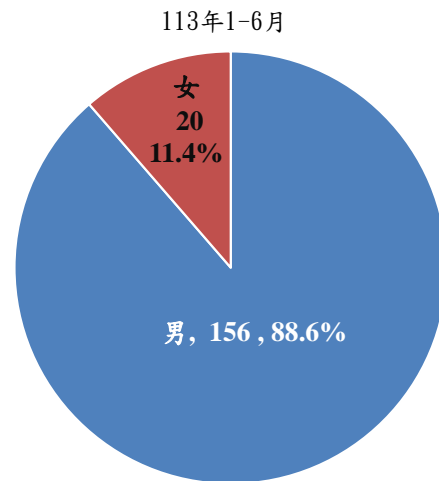

法務部矯正署屏東看守所 新入所被告性別及年齡

單位：人

年月別	總計	性別		年 齡									
		男	女	14-18 歲未滿	18-20 歲未滿	20-24 歲未滿	24-30 歲未滿	30-40 歲未滿	40-50 歲未滿	50-60 歲未滿	60-70 歲未滿	70-80 歲未滿	80歲以 上
108年	445	401	44	-	22	48	78	93	113	67	23	1	-
109年	416	385	31	-	15	53	66	103	111	51	16	1	-
110年	371	340	31	-	10	48	62	86	105	44	14	2	-
111年	367	336	31	-	13	33	76	100	77	41	21	5	1
112年	348	324	24	-	23	51	69	77	71	38	16	3	-
113年1-6月	176	156	20	-	5	15	40	36	46	22	7	5	-

新入所被告性別

新入所被告年齡