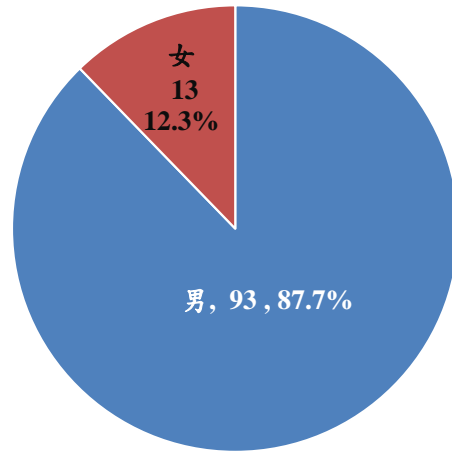

法務部矯正署屏東看守所 新入所被告性別及年齡

單位：人

年月別	總計	性別		年 齡									
		男	女	14-18 歲未滿	18-20 歲未滿	20-24 歲未滿	24-30 歲未滿	30-40 歲未滿	40-50 歲未滿	50-60 歲未滿	60-70 歲未滿	70-80 歲未滿	80歲以 上
110年	371	340	31	-	10	48	62	86	105	44	14	2	-
111年	367	336	31	-	13	33	76	100	77	41	21	5	1
112年	348	324	24	-	23	51	69	77	71	38	16	3	-
113年	416	374	42	-	37	47	88	95	92	40	11	6	-
114年	417	357	60	-	28	51	76	94	88	52	22	6	-
115年1-3月	106	93	13	-	2	9	22	33	23	13	4	-	-

新入所被告性別
115年1-3月

新入所被告年齡
115年1-3月