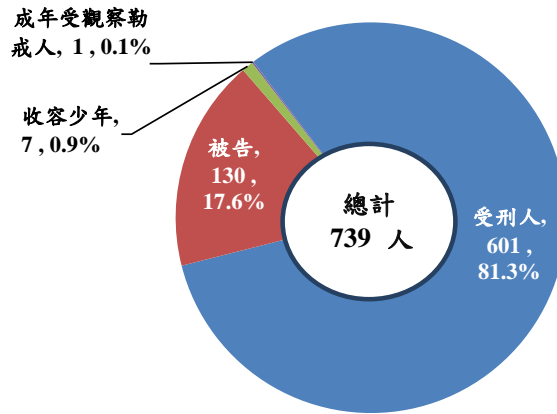

屏東看守所監所各類收容人數

單位：人

年月別	總計	受刑人	被告	收容少年	成年受觀察勒戒人	少年受觀察勒戒人
110年底	652	522	123	6	1	-
111年底	634	532	88	10	4	-
112年底	676	563	107	5	1	-
113年底	764	599	142	20	3	-
114年底	750	627	116	4	3	-
115年3月底	739	601	130	7	1	-

說明：受刑人含「執行暫押」人數。

屏東看守所監所各類收容人數

115年3月底

屏東看守所監所各類收容人數

■ 受刑人 ■ 被告 ■ 收容少年 ■ 成年受觀察勒戒人 ○ 總計