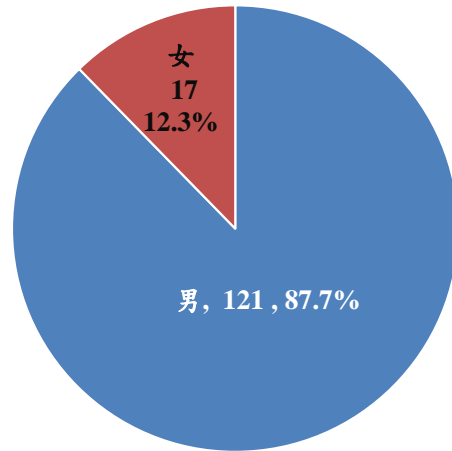

法務部矯正署屏東看守所 新入所被告性別及年齡

單位：人

年月別	總計	性別		年 齡									
		男	女	14-18 歲未滿	18-20 歲未滿	20-24 歲未滿	24-30 歲未滿	30-40 歲未滿	40-50 歲未滿	50-60 歲未滿	60-70 歲未滿	70-80 歲未滿	80歲以 上
110年	371	340	31	-	10	48	62	86	105	44	14	2	-
111年	367	336	31	-	13	33	76	100	77	41	21	5	1
112年	348	324	24	-	23	51	69	77	71	38	16	3	-
113年	416	374	42	-	37	47	88	95	92	40	11	6	-
114年	417	357	60	-	28	51	76	94	88	52	22	6	-
115年1-4月	138	121	17	-	2	12	28	42	30	15	9	-	-

新入所被告性別
115年1-4月

新入所被告年齡
115年1-4月