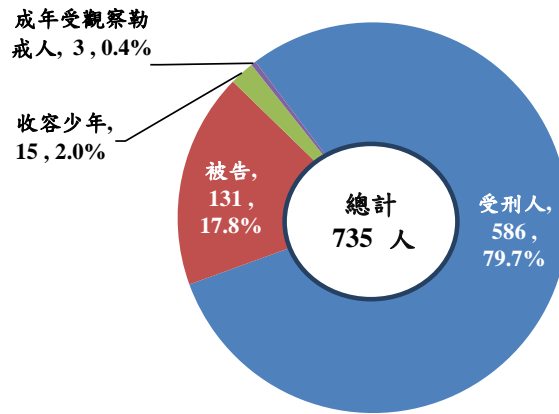

屏東看守所在監所各類收容人數

單位：人

年月別	總計	受刑人	被告	收容少年	成年受觀察勒戒人	少年受觀察勒戒人
110年底	652	522	123	6	1	-
111年底	634	532	88	10	4	-
112年底	676	563	107	5	1	-
113年底	764	599	142	20	3	-
114年底	750	627	116	4	3	-
115年4月底	735	586	131	15	3	-

說明：受刑人含「執行暫押」人數。

屏東看守所在監所各類收容人數

115年4月底

屏東看守所在監所各類收容人數

■ 受刑人 ■ 被告 ■ 收容少年 ■ 成年受觀察勒戒人 ● 總計